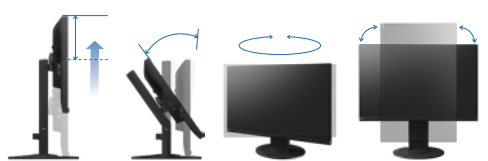

昼でも夜でも、目にやさしい

■最適な明るさに自動調整

■超低輝度まで安定表示

■ブルーライト約80%カット

■ちらつき完全カット

■映り込み軽減

■ベストポジションで快適

横と縦のマルチモニターで、さらに効率アップ

EIZOのフレームレスモニターなら、画面の継ぎ目が目立たず視線移動を妨げないので、マルチモニターに最適。1台を縦にすれば、文章やデータベースなど、縦に長いコンテンツでも頻繁なスクロール不要で全体をさっと把握できます。

一般的なデスク(幅120~140cm)にもらくらく設置

EV2360とのマルチ構成におすすめ!

EV2456-UNBK

大学生協
専用
モデル

24.1型 WUXGA (1920×1200) IPS
パネル