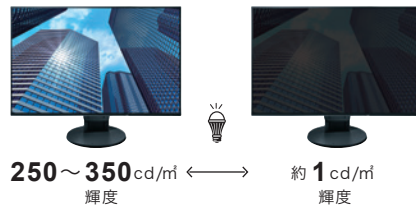

頻繁な
スクロールの
手間削減

NEW
FlexScan® EV2360-BK

- 22.5型
- WUXGA
(1920×1200)
- IPS
パネル
- DisplayPort
HDMI
ケーブル付属

注文番号 80516539 生協特別価格 **¥32,800** (税込)

広い作業領域+コンパクト設計で省スペース

横幅499mmの省スペース設計のため、コンパクトに設置が可能。画面を見ながら机に置いた資料やレポートに書き込みを行うなど、机上のスペースを有効活用して広々と作業できるので、効率アップにつながります。

マメ知識 

16:9 と 16:10 の画面比率
フルHDの画面比率(16:9)は、映画に合わせたサイズだをご存知ですか。PC用モニターでは、画面下のタスクバーを表示しても十分なスペースが確保できる、WUXGAの画面比率(16:10)に根強い人気があります。

フルHD
(1920×1080)

WUXGA(1920×1200)

さらに！EIZOモニターがおすすめの理由は裏面へ ▶▶

EIZOモニターおすすめの理由

昼でも夜でも、目にやさしい

■最適な明るさに自動調整

■超低輝度まで安定表示

■ブルーライト約80%カット

■ちらつき完全カット

■映り込み軽減

■ベストポジションで快適

横と縦のマルチモニターで、さらに効率アップ

EIZOのフレームレスモニターなら、画面の継ぎ目が目立たず視線移動を妨げないので、マルチモニターに最適。1台を縦にすれば、文章やデータベースなど、縦に長いコンテンツでも頻繁なスクロール不要で全体をさっと把握できます。

一般的なデスク(幅120~140cm)にもらくらく設置

EV2360とのマルチ構成におすすめ!

EV2456-UNBK

大学生協
専用
モデル

24.1型 WUXGA (1920×1200) IPS
パネル