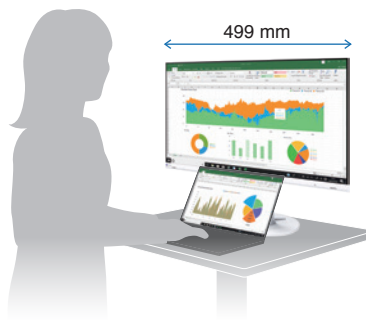

縦に画面が広いモニターで 作業効率アップ!!

1920 pixel

1200 pixel

1080 pixel

120 pixel

フルHDより11%広い!

縦長資料が
一覧で見える

Excelの
表示行数が
5行増える

頻繁な
スクロールの
手間削減

NEW
FlexScan® EV2360-BK

- 22.5型
- WUXGA
(1920×1200)
- IPS
パネル
- DisplayPort
HDMI
ケーブル付属

注文番号 80516539 生協特別価格 **¥32,800** (税込)

広い作業領域+コンパクト設計で省スペース

横幅499mmの省スペース設計のため、コンパクトに設置が可能。画面を見ながら机に置いた資料やレポートに書き込みを行うなど、机上のスペースを有効活用して広々と作業できるので、効率アップにつながります。

マメ知識 

16:9 と 16:10 の画面比率
フルHDの画面比率(16:9)は、映画に合わせたサイズだをご存知ですか。PC用モニターでは、画面下のタスクバーを表示しても十分なスペースが確保できる、WUXGAの画面比率(16:10)に根強い人気があります。

フルHD
(1920×1080)

WUXGA(1920×1200)

さらに！EIZOモニターがおすすめの理由は裏面へ ▶▶

EIZOモニターおすすめの理由

昼でも夜でも、目にやさしい

■最適な明るさに自動調整

■超低輝度まで安定表示

■ブルーライト約80%カット

■ちらつき完全カット

■映り込み軽減

■ベストポジションで快適

横と縦のマルチモニターで、さらに効率アップ