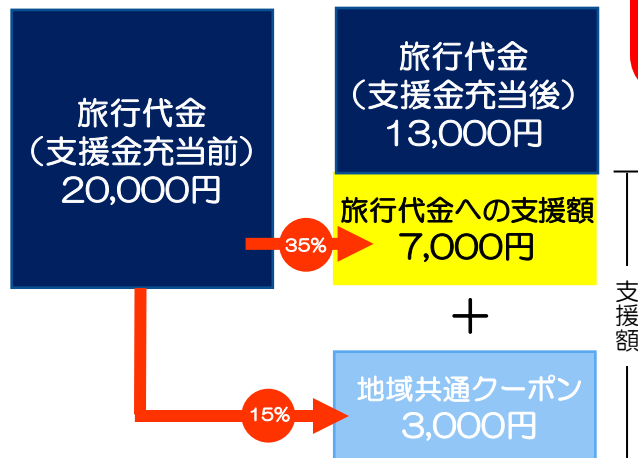

# トラベル

GO TO TRAVEL

“キャンペーン対象宿泊期間”  
2021年1月31日(日) 宿泊分まで

例) 旅行代金がお一人様1泊40,000円の場合

- ・このチャンスにいつもよりいいホテル泊まっちゃおう
- ・宿泊だけでも対象
- ・近隣の温泉に行こうかな…
- ・日帰りでUSJもいいなあ

50%  
キャンペーン支援額  
20,000円

旅行代金の 最大半額分相当を支援!!

旅行代金の、

最大35%分相当に 支援金を充当

最大15%分相当の 地域共通クーポンが付いてくる

※ただし、お一人様1泊あたりの支援金額は20,000円が上限となります。  
日帰りの場合は、お一人様の支援金額は10,000円が上限です。

例) 日帰り旅行お一人様20,000円の場合

50%  
キャンペーン支援額  
10,000円

～お申し込み・お問い合わせは～

富山大学生協2F 旅行サービスカウンターまで