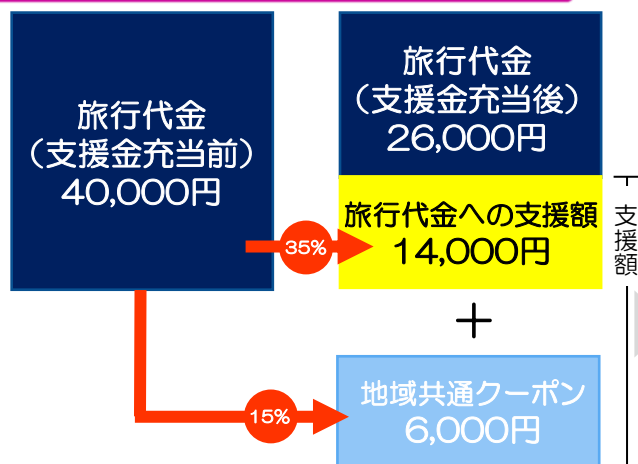

# トラベル

GO TO TRAVEL

“キャンペーン対象宿泊期間”  
2021年1月31日(日) 宿泊分まで

例) 旅行代金がお一人様1泊40,000円の場合

- ・このチャンスにいつもよりいいホテル泊まっちゃおう
- ・宿泊だけでも対象
- ・近隣の温泉に行こうかな…
- ・日帰りでUSJもいいなあ

50%  
キャンペーン支援額  
20,000円

旅行代金の 最大半額分相当を支援!!

旅行代金の、