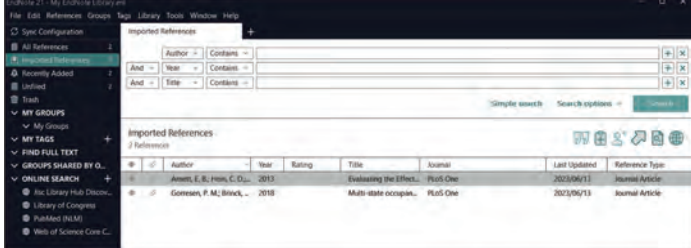

論文作成
支援

ユサコ
EndNote 21 英語版(日本語版操作ガイドPDF付)

文献収集・文献管理・参考文献リスト作成が行える。論文作成に欠かせないソフトです。
同期機能で、職場・自宅・外出先のどこでも同一ライブラリの閲覧・更新が可能です。

EndNoteは文献管理・参考文献リスト作成など 論文作成に関わる作業を大幅に効率化できます

学術文献データベースやフルテキストPDFから、 文献情報を簡単に取り込んで管理・活用

PubMed, Google Scholar, Web of Scienceなど多数のデータベースで検索した文献情報や医中誌Web, CiNiiやJ-Stageなど、日本語の文献情報も取り込めます。その他、フルテキストPDFやMicrosoft Excel, FileMakerからも取り込み可能です。取り込んだフルテキストPDFの文献情報を、EndNoteがデータベースを検索して取得します。フルテキストPDFは、ファイル単位あるいはフォルダに入った複数のファイルの情報を一括して取り込めます。

文献情報やフルテキストPDFを取り込んで一元管理

取り込んだPDFの本文も対象となる検索機能

文献情報だけでなく、添付したPDF内の文章全文、PDF内に追加したメモ、Research Notesに書き込んだ内容なども検索対象なので、簡単に目的の文献にアクセスできます。講演スライドのパワーポイントやワードファイルはPDF形式で保存しておけば、検索時にファイル内の文字検索も可能です。詳細検索ではさまざまな条件で検索が可能です。複数の条件を組み合わせる検索もでき、見つけたい文献をピンポイントで探し出せます。検索条件の保存も可能なため、複雑な検索条件でも一度保存すれば再設定する必要はありません。

ドラッグ&ドロップだけで参考文献リストを自動作成

EndNoteに保存された文献情報を、Wordへドラッグ&ドロップするだけで簡単に参考文献リストを作成可能です。本文中の引用表記を削除したり、順番を入れ替えても、EndNoteが自動的に引用番号を振り直します。

8,000種類以上のジャーナルの投稿規定に対応し、投稿先のジャーナル名を選択するだけでWordやPagesに作成した参考文献リストが、選択した投稿規定に変更されます。論文を書き終わってから投稿先を変更したり、リジェクトされたりしても、参考文献リストを作成し直す手間が省けます。SIST02に対応したスタイルや、日本語文献の引用に便利な「日本語用スタイル_Vancouver」などもダウンロードが可能です。