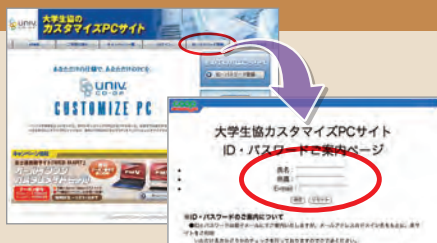

ご利用方法

①ご利用登録

専用サイトにアクセスしてメールアドレスを登録してください。登録後、ID・パスワードをご案内します。

※登録は@ac.jpです。