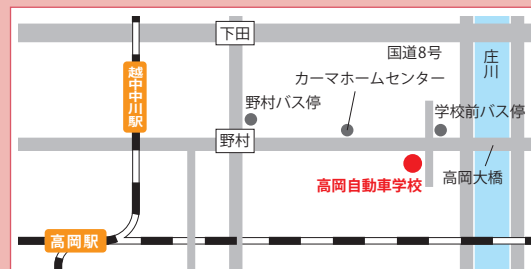

普通免許 生協料金 (太枠の金額)	生協で支払う金額				
	取得免許	保有免許	組合員価格		一般学生 税込価格
			本体価格	税込生協価格	
普通MT	なし・原付		263,214	289,535	300,535
	普通二輪		210,761	231,837	241,187
普通AT	なし・原付		248,214	273,035	284,035
	普通二輪		195,761	215,337	224,687
+ その他 諸費用	教習所で支払う金額(非課税)				
	仮免受験料	仮免交付手数料	本免申請料(富山※)	※富山県内での取得の場合 必要です	
	1,700	1,150	1,750		
普通免許 追加料金	【対象者のみ】教習所で支払う金額(税込)				
	技能追加教習料	仮免再試験料	再検定料	キャンセル料	
	5,500	(非課税)1,700	普通科修練 5,500 普通科卒業 6,050	(非課税)2,000	

二輪免許 生協料金 (太枠の金額)	生協で支払う金額				
	取得免許	保有免許	組合員価格		一般学生 税込価格
			本体価格	税込生協価格	
普通二輪	なし・原付		154,218	169,640	175,140
	普通		95,466	105,013	110,513
小型二輪	なし・原付		126,918	139,610	145,110
	普通		68,166	74,983	80,483
+ その他 諸費用	教習所で支払う金額(非課税)				
	本免申請料(富山※)	※富山県内での取得の場合 必要です			
	1,750				
二輪免許 追加料金	【対象者のみ】教習所で支払う金額(税込)				
	技能追加教習料	再検定料	キャンセル料		
	4,290	4,950	(非課税)2,000