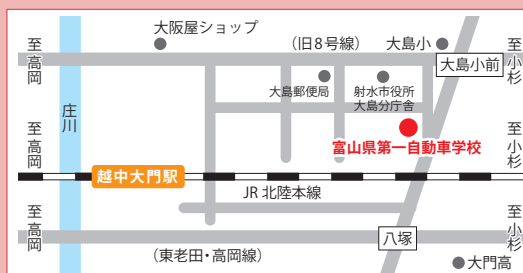

スクールバス&アクセスマップ

富山大学～富山第一自動車学校

富山大学 講義終了時間	スクールバス時刻表		自動車学校 教習開始時間
	大学発	自動車学校着	
	07:40	08:20	1限 08:30
	08:40	09:20	2限 09:30
	09:40	10:20	3限 10:30
1限終了 10:30	10:40	11:20	4限 11:30
2限終了 12:15	12:40	13:20	5限 13:30
	13:40	14:20	6限 14:30
3限終了 14:45	14:50	15:20	7限 15:30
	15:40	16:20	8限 16:30
4限終了 16:30	16:40	17:20	9限 17:30
	17:40	18:20	10限 18:30
5限終了 18:15	18:40	19:20	11限 19:30

講義終了後、待ち時間なしでスクールバスが発車します。