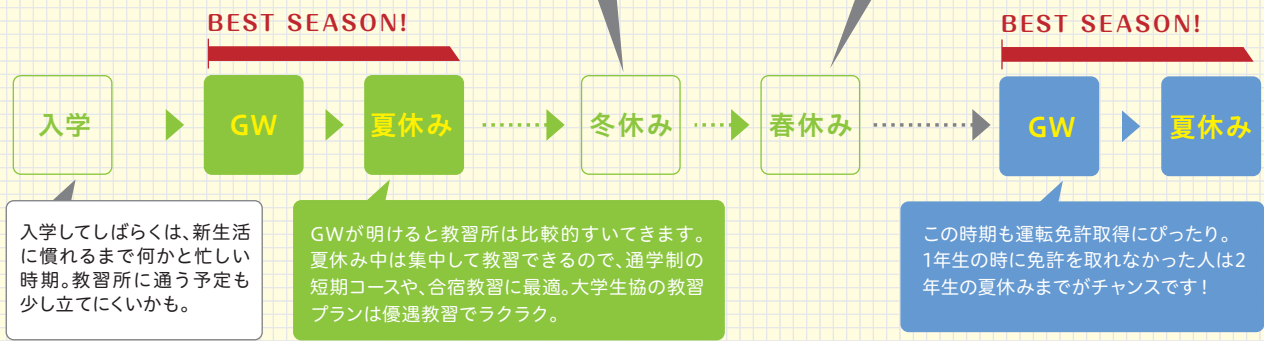

免許をとるなら

2年生の秋までに!

大学生には欠かせない運転免許。でも卒業までに取ればいいや...と思っていると、講義やサークル、バイトに追われて、ついつい後回し、就職活動の時に免許がない!なんてことにも。大学生生活を余裕を持って過ごすなら、運転免許は2年生の秋までにとりましょう!

1年生で
60%近くが取得!

1年生 Freshman

GWから夏休み期間が通学チャンス!

この時期も教習所はすいています。ただし12月~3月は雪が積もることもあり、教習はたいへんです。

新年を過ぎると、高校生で混み合う上に、就職や進学都合で卒業までにどうしても、という人でかなり混みます。この時期なら短期コースや合宿制など、確実に教習を進められるコースがおすすめです。