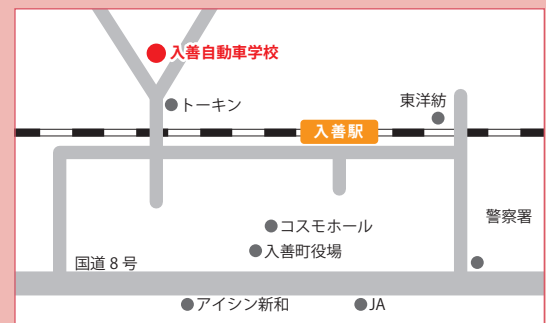

スクールバス&アクセスマップ

普通免許 生協料金 (太枠の金額)	生協で支払う金額				
	取得免許	保有免許	組合員価格		一般学生 税込価格
			本体価格	税込生協価格	
普通MT	なし・原付		263,214	289,535	300,535
	普通二輪		210,761	231,837	241,187
普通AT	なし・原付		248,214	273,035	284,035
	普通二輪		195,761	215,337	224,687
+ その他 諸費用	教習所で支払う金額(非課税)				
	仮免受験料	仮免交付手数料	本免申請料(富山※)	※富山県内での取得の場合 必要です	
	1,700	1,150	1,750		

普通免許 追加料金	【対象者のみ】教習所で支払う金額(税込)			
	技能追加教習料	仮免再試験料	再検定料	キャンセル料
	5,500	(非課税) 1,700	普通科検定 5,500 普通科年検 6,050	(非課税) 2,000

二輪免許 生協料金 (太枠の金額)	生協で支払う金額				
	取得免許	保有免許	組合員価格		一般学生 税込価格
			本体価格	税込生協価格	
普通二輪	なし・原付		154,218	169,640	175,140
	普通		95,466	105,013	110,513
小型二輪	なし・原付		126,918	139,610	145,110
	普通		68,166	74,983	80,483
+ その他 諸費用	教習所で支払う金額(非課税)				
	本免申請料(富山※)	※富山県内での取得の場合 必要です			
	1,750				

二輪免許 追加料金	【対象者のみ】教習所で支払う金額(税込)		
	技能追加教習料	再検定料	キャンセル料
	4,290	4,950	(非課税) 2,000