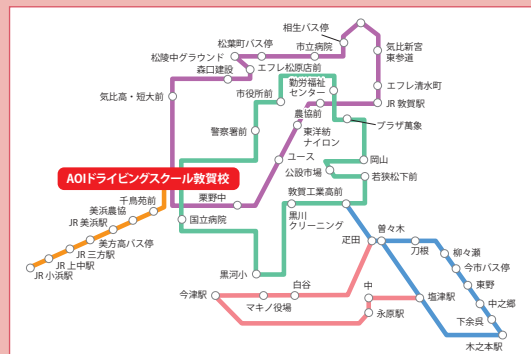

普通免許 生協料金 (太枠の金額)	生協で支払う金額				
	取得免許	保有免許	組合員価格		一般学生 税込価格
			本体価格	税込生協価格	
普通MT	なし・原付		262,318	288,550	318,550
	普通二輪		193,718	213,090	243,090
普通AT	なし・原付		257,218	282,940	312,940
	普通二輪		188,018	206,820	236,820
+ その他 諸費用	教習所で支払う金額(非課税)				
	仮免受験料	仮免交付手数料			
	1,700	1,150			

普通免許 追加料金	【対象者のみ】教習所で支払う金額(税込)				
	※卒業するまで定額(追加なし、検定料含む) ※但し、自由教習の場合は除く。年齢制限あり(23歳まで)。その他要問い合わせ。				

二輪免許 生協料金 (太枠の金額)	生協で支払う金額				
	取得免許	保有免許	組合員価格		一般学生 税込価格
			本体価格	税込生協価格	
普通二輪	なし・原付		159,100	175,010	191,510
	普通		94,600	104,060	120,560
+ その他 諸費用	教習所で支払う金額(非課税)				

二輪免許 追加料金	【対象者のみ】教習所で支払う金額(税込)				
	※卒業するまで定額(追加なし、検定料含む) ※但し、自由教習の場合は除く。年齢制限あり(23歳まで)。その他要問い合わせ。