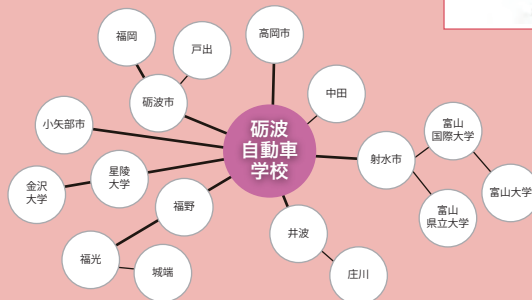

おしゃれなカフェ風ロビーでお待ちしています

卒業生の声

VOICE!

▶話しやすく、指導するべきところはきちんと指導してもらえた。適度な距離感(良い意味で)があったのでよかったです。(Tさん)

その他、当校HPに多数掲載中です!

教習時間にあわせて、いつでも自宅・学校などへ無料送迎!

無料でご希望の場所(自宅・学校など)まで送迎いたします。上記時刻表に限らず富山大学(高岡)・金沢大学・富山県立大学・富山国際大学へも特別送迎いたしますので、お気軽にお問い合わせください。