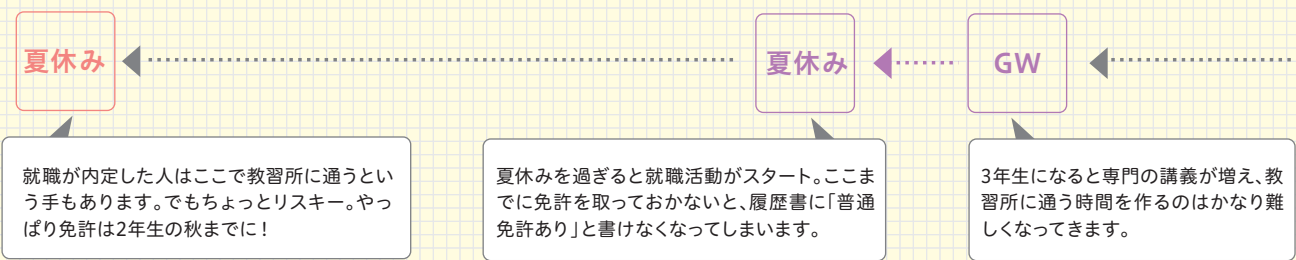

免許をとるなら

2年生の秋までに!

大学生には欠かせない運転免許。でも卒業までに取ればいいや...と思っていると、講義やサークル、バイトに追われて、ついつい後回し、就職活動の時に免許がない!なんてことにも。大学生生活を余裕を持って過ごすなら、運転免許は2年生の秋までにとりましょう!

1年生で
60%近くが取得!

1年生 Freshman

GWから夏休み期間が通学チャンス!

この時期も教習所はすいています。ただし12月~3月は雪が積もることもあり、教習はたいへんです。

新年を過ぎると、高校生で混み合う上に、就職や進学都合で卒業までにどうしても、という人でかなり混みます。この時期なら短期コースや合宿制など、確実に教習を進められるコースがおすすめです。

2年生 Sophomore

GWから夏休み期間が通学チャンス!

雪の中の教習はたいへん。おまけに講義の数もかなり増えているはず。

4年生 Senior

就職活動後に通うという手も...

3年生 Junior

遅くても夏休みが終わるまでに!

運転免許保有率は 4年生で80%!

運転免許は
必須アイテム!!

運転免許は一生の資格。身分証としても役立ちますし、免許を持っていることが就職の条件になる場合もあります。就職を前にして「免許がない!」という状況にならないためにも、早めに免許取得の計画を立てておきましょう。また学生生活でもゼミ、サークルの合宿移動や友だちとの小旅行にも車が活躍しますので、持っておくと役に立ちます。

運転免許 取得までの流れ