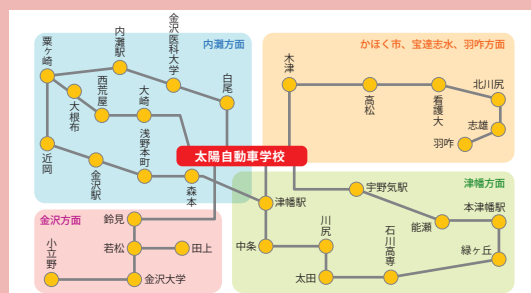

スクールバス&アクセスマップ

普通免許 生協料金 (太枠の金額)	生協で支払う金額				
	取得免許	保有免許	組合員価格		一般学生 税込価格
			本体価格	税込生協価格	
普通MT	なし・原付		266,900	293,590	299,319
	普通二輪		221,600	243,760	250,360
普通AT	なし・原付		256,200	281,820	288,269
	普通二輪		206,000	226,600	233,200
+ その他 諸費用	教習所で支払う金額(非課税)				
	仮免受験料	仮免交付手数料			
	1,700	1,150			

普通免許 追加料金	【対象者のみ】教習所で支払う金額(税込)				
	補習・追加	仮免再試験料 (非課税)1,700	修検再検定料	卒検再検定料	キャンセル料 (1回)300
	5,720		4,950	6,050	

二輪免許 生協料金 (太枠の金額)	生協で支払う金額				
	取得免許	保有免許	組合員価格		一般学生 税込価格
			本体価格	税込生協価格	
普通二輪 MT	なし・原付		155,000	170,500	184,470
	普通		70,000	77,000	77,000
普通二輪 AT	なし・原付		139,000	152,900	166,870
+ その他 諸費用	教習所で支払う金額(非課税)				

二輪免許 追加料金	【対象者のみ】教習所で支払う金額(税込)			
	技能追加教習料	卒検再検定料	キャンセル料 (1回)300	
	4,400	6,050