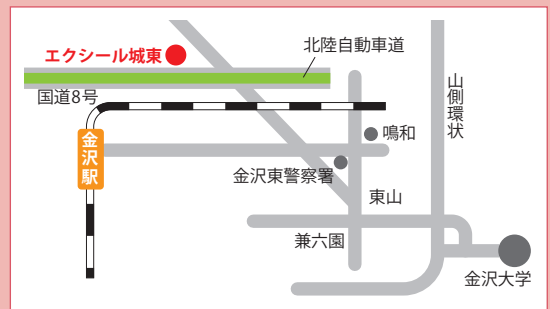

普通免許 生協料金 (太枠の金額)	生協で支払う金額				
	取得免許	保有免許	組合員価格		一般学生 税込価格
			本体価格	税込生協価格	
普通MT	なし・原付		268,131	294,944	301,180
	普通二輪		216,330	237,963	259,380
普通AT	なし・原付		258,433	284,276	291,610
	普通二輪		201,937	222,130	242,550
+ その他 諸費用	教習所で支払う金額(非課税)				
	仮免受験料	仮免交付手数料			
	1,700	1,150			

普通免許 追加料金	【対象者のみ】教習所で支払う金額(税込)				
	補習・追加	自由教習	仮免再試験料 (非課税)1,700	再検定料 終了時定 5,500 卒業時定 6,600	無断キャンセル 要問い合わせ
	5,610	5,610			

二輪免許 生協料金 (太枠の金額)	生協で支払う金額				
	取得免許	保有免許	組合員価格		一般学生 税込価格
			本体価格	税込生協価格	
普通二輪	なし・原付		149,604	164,564	173,910
	普通		66,700	73,370	78,870
大型二輪	普通二輪		76,200	83,820	83,820
+ その他 諸費用	教習所で支払う金額(非課税)				

二輪免許 追加料金	【対象者のみ】教習所で支払う金額(税込)				
	補習・追加	自由教習	再卒検定料	無断キャンセル 要問い合わせ	
	4,180	4,180	4,950