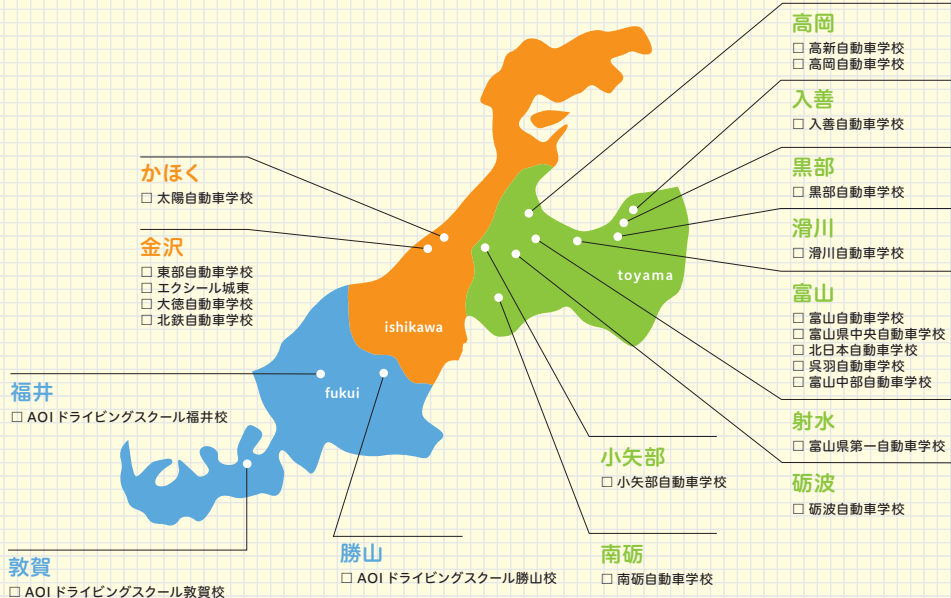

- ・ 申込みにより親権者の連帯保証人が必要な場合があります。
- ・ ローンには審査がございますので、ご希望に添いかねる場合がございます。
- ・ Webでお申込みができない場合は、生協カウンターで専用申込書のご記入が必要となります。
- ・ ローン会社の審査がありますので、余裕を持ってお申込みください。

Driving School Guide

大学生協提携
自動車教習所ガイド

教習所 MAP

Contents

- 大学生協の教習プラン 4つの安心 P2
- 目次・教習所マップ P3
- ライフスタイルに合わせて免許をとろう! ... P4
- 免許をとるなら2年生の秋までに! P5
- 運転免許取得までの流れ P6
- お申込方法と必要書類 P7
- 富山県の教習所** P8~22
- (富山市街スクールバスルートマップ) P11
- 石川県の教習所** P23~28
- (金沢市街スクールバスルートマップ) P24
- 福井県の教習所** P29~31