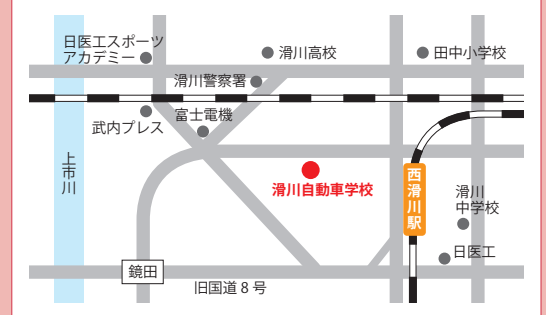

スクールバス&アクセスマップ