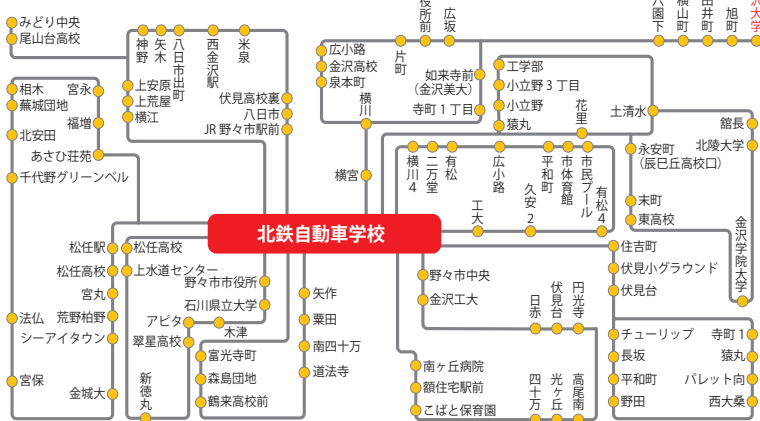

スクールバスエリア外から通われる方には
北鉄グループバスの定期券または回数券を進呈いたします。

バスルートマップ

スクールバス&アクセスマップ

金沢大学～北鉄自動車学校

金沢大学 講義終了時間	スクールバス時刻表		自動車学校 教習開始時間
	大学発 (金沢美大)	自動車学校着 (ジャスコ社の里)	
	07:55	08:35	1限 08:50
			2限 09:50
			3限 10:50
1限終了 10:15	10:35	11:17	4限 11:50
2限終了 12:00	12:20	13:02	5限 13:40
	13:50	14:32	6限 14:40
3限終了 14:30	14:50	15:32	7限 15:40
			8限 16:40
4限終了 16:15	16:25	17:07	9限 17:50
5限終了 18:00	18:10	18:40	10限 18:50