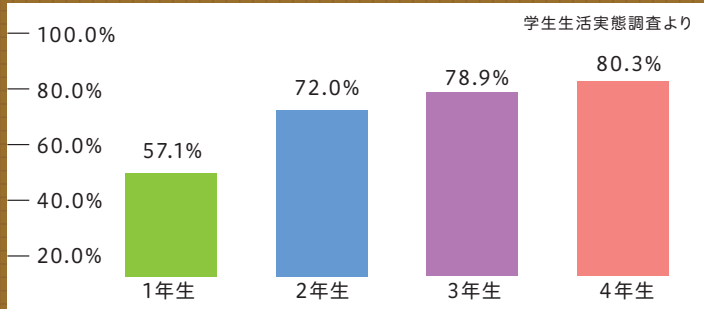

新年を過ぎると、高校生で混み合う上に、就職や進学都合で卒業までにどうしても、という人でかなり混みます。この時期なら短期コースや合宿制など、確実に教習を進められるコースがおすすめです。

2年生 Sophomore

GWから夏休み期間が通学チャンス!

雪の中の教習はたいへん。おまけに講義の数もかなり増えているはず。

4年生 Senior

就職活動後に通うという手も...

3年生 Junior

遅くても夏休みが終わるまでに!

運転免許保有率は 4年生で80%!

運転免許は
必須アイテム!!

運転免許は一生の資格。身分証としても役立ちますし、免許を持っていることが就職の条件になる場合もあります。就職を前にして「免許がない!」という状況にならないためにも、早めに免許取得の計画を立てておきましょう。また学生生活でもゼミ、サークルの合宿移動や友だちとの小旅行にも車が活躍しますので、持っておくと役に立ちます。

運転免許 取得までの流れ