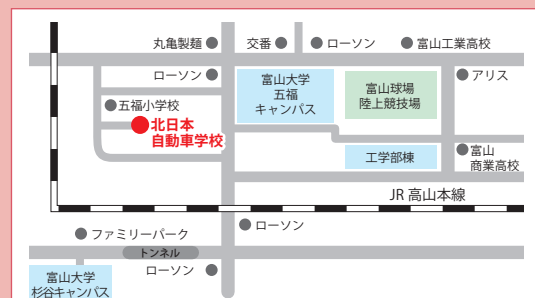

コンピューター予約システムの導入により、24時間いつでもどこからでもご自分の携帯端末やPCで簡単に技能教習の予約・キャンセルをすることができ、学科試験の練習問題も手軽に行えます。

ロビーにはコミックやフリーWi-Fiも設置しており、待ち時間も退屈しません。

そして、全国や富山県の指定自動車教習所の優良校として表彰を多数受賞している実力校でもあります。

ケーキバイキングやバーベキューなど
イベント盛りだくさん!

アクセスマップ

富山大学五福キャンパスから歩いて5分。

杉谷キャンパスから送迎バス10分。

富山県立大学・富山高専からも無料送迎バス運行!

普通免許 生協料金 (太枠の金額)	生協で支払う金額				
	取得免許	保有免許	組合員価格		一般学生 税込価格
			本体価格	税込生協価格	
普通MT	なし・原付	266,809	293,490	301,290	
	普通二輪	210,055	231,060	235,560	
普通AT	なし・原付	261,109	287,220	295,020	
	普通二輪	203,755	224,130	228,630	
+ その他 諸費用	教習所で支払う金額(非課税)				
	仮免受験料	仮免交付手数料	本免申請料(富山※)	※富山県内での取得の場合 必要です	
	1,700	1,150	1,750		