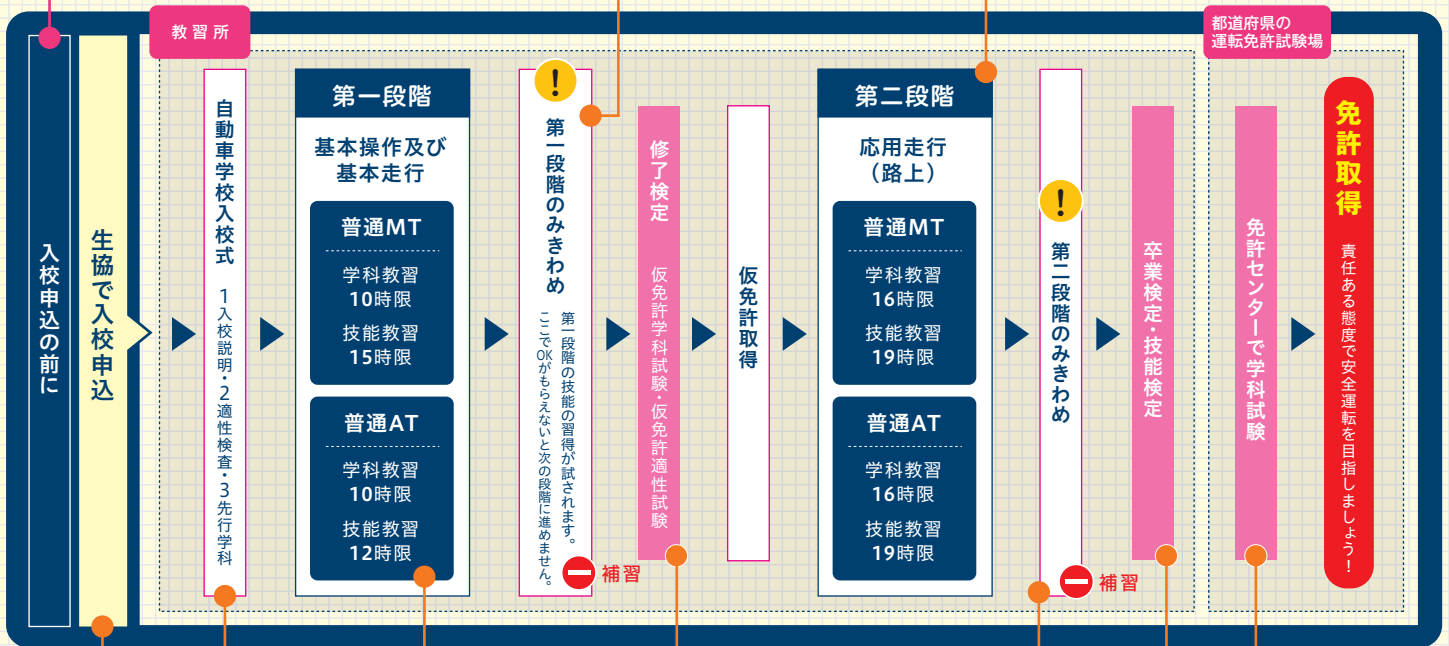

POINT! 住民票は入校前日までに!

入校日には住民票と身分証明書(学生証または健康保険証)が必要です。住民票は住所登録をしている市町村役場から取り寄せてください。ただし、すでに免許をお持ちの方はその免許で代用できます。自動車教習所に通うために、住民票を実家から移しておくをおすすめします。卒業後の学科試験は、住民票登録のある運転免許センターで実施されますので、受験のためにわざわざ実家に帰る必要がなくなります。

入校申込の前に

運転免許を取得するために下記の条件を満たさないといけません。
※詳しい入校資格条件は7ページでご確認ください

- 1. 年齢** 普通免許・大型二輪免許は18歳以上の方。
普通自動二輪は16歳以上の方。
- 2. 視力** 左右それぞれ片眼で0.3以上、両眼で0.7以上が必要です。
- 3. 色別** 信号の色が見分けられることが必要です。

第一段階のみきわめ

❗ 修了検定を受けるために十分な技能があるかの最終確認です。みきわめがもらえないと補習になります。

第二段階/応用走行(路上教習)

学科教習: 第一段階に引き続き受講します。第二段階では、応急処置などより高度な知識を学びます。
技能教習: 第二段階では、路上運転となり、より実践的な教習となります。教習所内と違い、公道を走るので運転技術だけでなく、安全確認・危険予知などより総合的な教習へと進みます。またこの段階には高速道路教習や地図を見て自分で決めた経路を運転する自主経路教習もあります。1日3回まで受講できます。

【普通四輪免許を取得するまでの流れ】

入校申込

自分に合った教習コースと教習所、入校日が決まったら生協へ。受付では、所定の申込書に記入し、教習料金を支払います。その際、入校日の説明と必要な書類をお渡しします。

生協への加入はお済みですか?

生協組合員になっていないと割引料金になりません。もちろん、組合員の優遇教習も受けられますので、ご注意ください。

自動車学校入校式

通学教習は入校受付のあと、視力・聴力などの適性検査、入校説明と続きます。そのあと、全ての教習をはじめる前に必ず受講する先行学科(学科教程)があります。