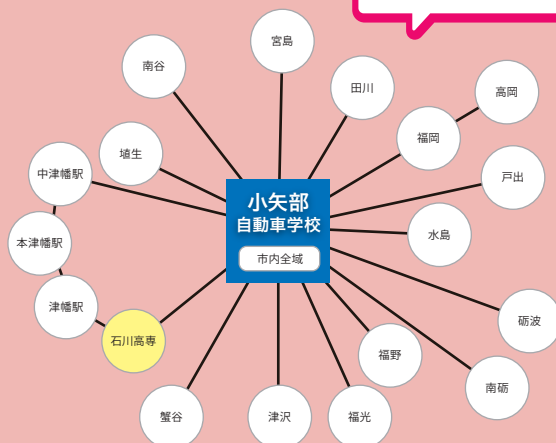

スクールバス&アクセスマップ

石川高専から
送迎バスで約20分!

金沢からでも高岡からでも
思った以上に近いんです!

普通免許 生協料金 (太枠の金額)	生協で支払う金額				
	取得免許	保有免許	組合員価格		一般学生 税込価格
			本体価格	税込生協価格	
普通MT	なし・原付		259,100	285,010	290,010
	普通二輪		210,754	231,830	241,830
普通AT	なし・原付		251,654	276,820	286,820
	普通二輪		207,054	227,760	237,760
+ その他 諸費用	教習所で支払う金額(非課税)				
	仮免受験料	仮免交付手数料	本免申請料(富山※)	※富山県内での取得の場合 必要です	
	1,700	1,150	1,750		
	【対象者のみ】教習所で支払う金額(税込)				
普通免許 追加料金	補習・追加	仮免再試験料	再検定料		
	MT 5,610 AT 6,050	(非課税) 1,700	修了検定 6,050 卒業検定 6,050		

二輪免許 生協料金 (太枠の金額)	生協で支払う金額				
	取得免許	保有免許	組合員価格		一般学生 税込価格
			本体価格	税込生協価格	
普通二輪	なし・原付		143,209	157,530	162,530
	普通		94,063	103,470	113,470
大型二輪	普通二輪		87,809	96,590	101,590
+ その他 諸費用	教習所で支払う金額(非課税)				
	本免申請料(富山※)	※富山県内での取得の場合 必要です			
	1,750				
	【対象者のみ】教習所で支払う金額(税込)				
二輪免許 追加料金	補習・追加	再検定料			
	普通二輪 4,840 大型二輪 6,280	4,950