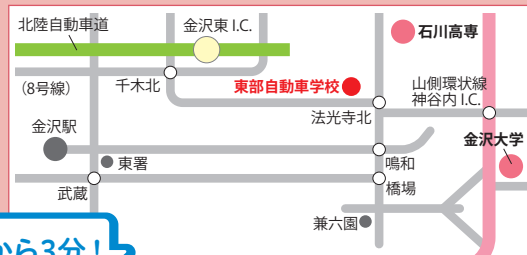

普通免許 生協料金 (太枠の金額)	生協で支払う金額				
	取得免許	保有免許	組合員価格		一般学生 税込価格
			本体価格	税込生協価格	
普通MT	なし・原付		264,600	291,060	294,305
	普通二輪		214,000	235,400	249,260
普通AT	なし・原付		255,200	280,720	284,845
	普通二輪		199,800	219,780	232,760
+ その他 諸費用	教習所で支払う金額(非課税)				
	仮受受験料	仮交付手数料			
	1,700	1,150			

普通免許 追加料金	【対象者のみ】教習所で支払う金額(税込)			
	補習・追加	仮免再試験料 (非課税)1,700	再検定料	無断キャンセル
	5,500		5,500	220

二輪免許 生協料金 (太枠の金額)	生協で支払う金額				
	取得免許	保有免許	組合員価格		一般学生 税込価格
			本体価格	税込生協価格	
普通二輪	なし・原付		153,000	168,300	194,480
	普通		65,000	71,500	79,200
大型二輪	普通		150,000	165,000	184,580
	普通二輪		68,000	74,800	75,900
+ その他 諸費用	教習所で支払う金額(非課税)				

二輪免許 追加料金	【対象者のみ】教習所で支払う金額(税込)		
	技能追加教習料	再検定料	無断キャンセル
	4,400	5,500	220