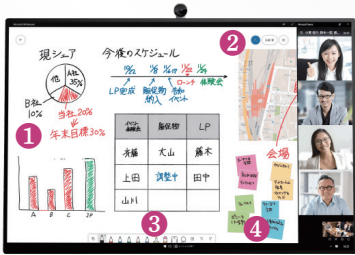

# 4

ご注文受付期間 2024年 4月1日(月) → 4月30日(火)

今号の  
おすすめ!!

ホワイトボード・ディスプレイ・遠隔会議にて  
使用情報交換・アイデア共有をより快適に

### ① 画像をインクに変換

メモや図を描き込んだアナログのホワイトボードの画像をMicrosoft Whiteboardにテキストや線として簡単に取り込み、アナログとデジタルのホワイトボードの融合で生産性を向上。

### ② 同じキャンパスで共同作業

Surface Hub 3と参加者のSurfaceデバイスでホワイトボードを共有して、チームメンバーを一つのキャンパスに集めます。アイデアやメモを同じ場所書き込み、共同作業でアイデアを活性化。